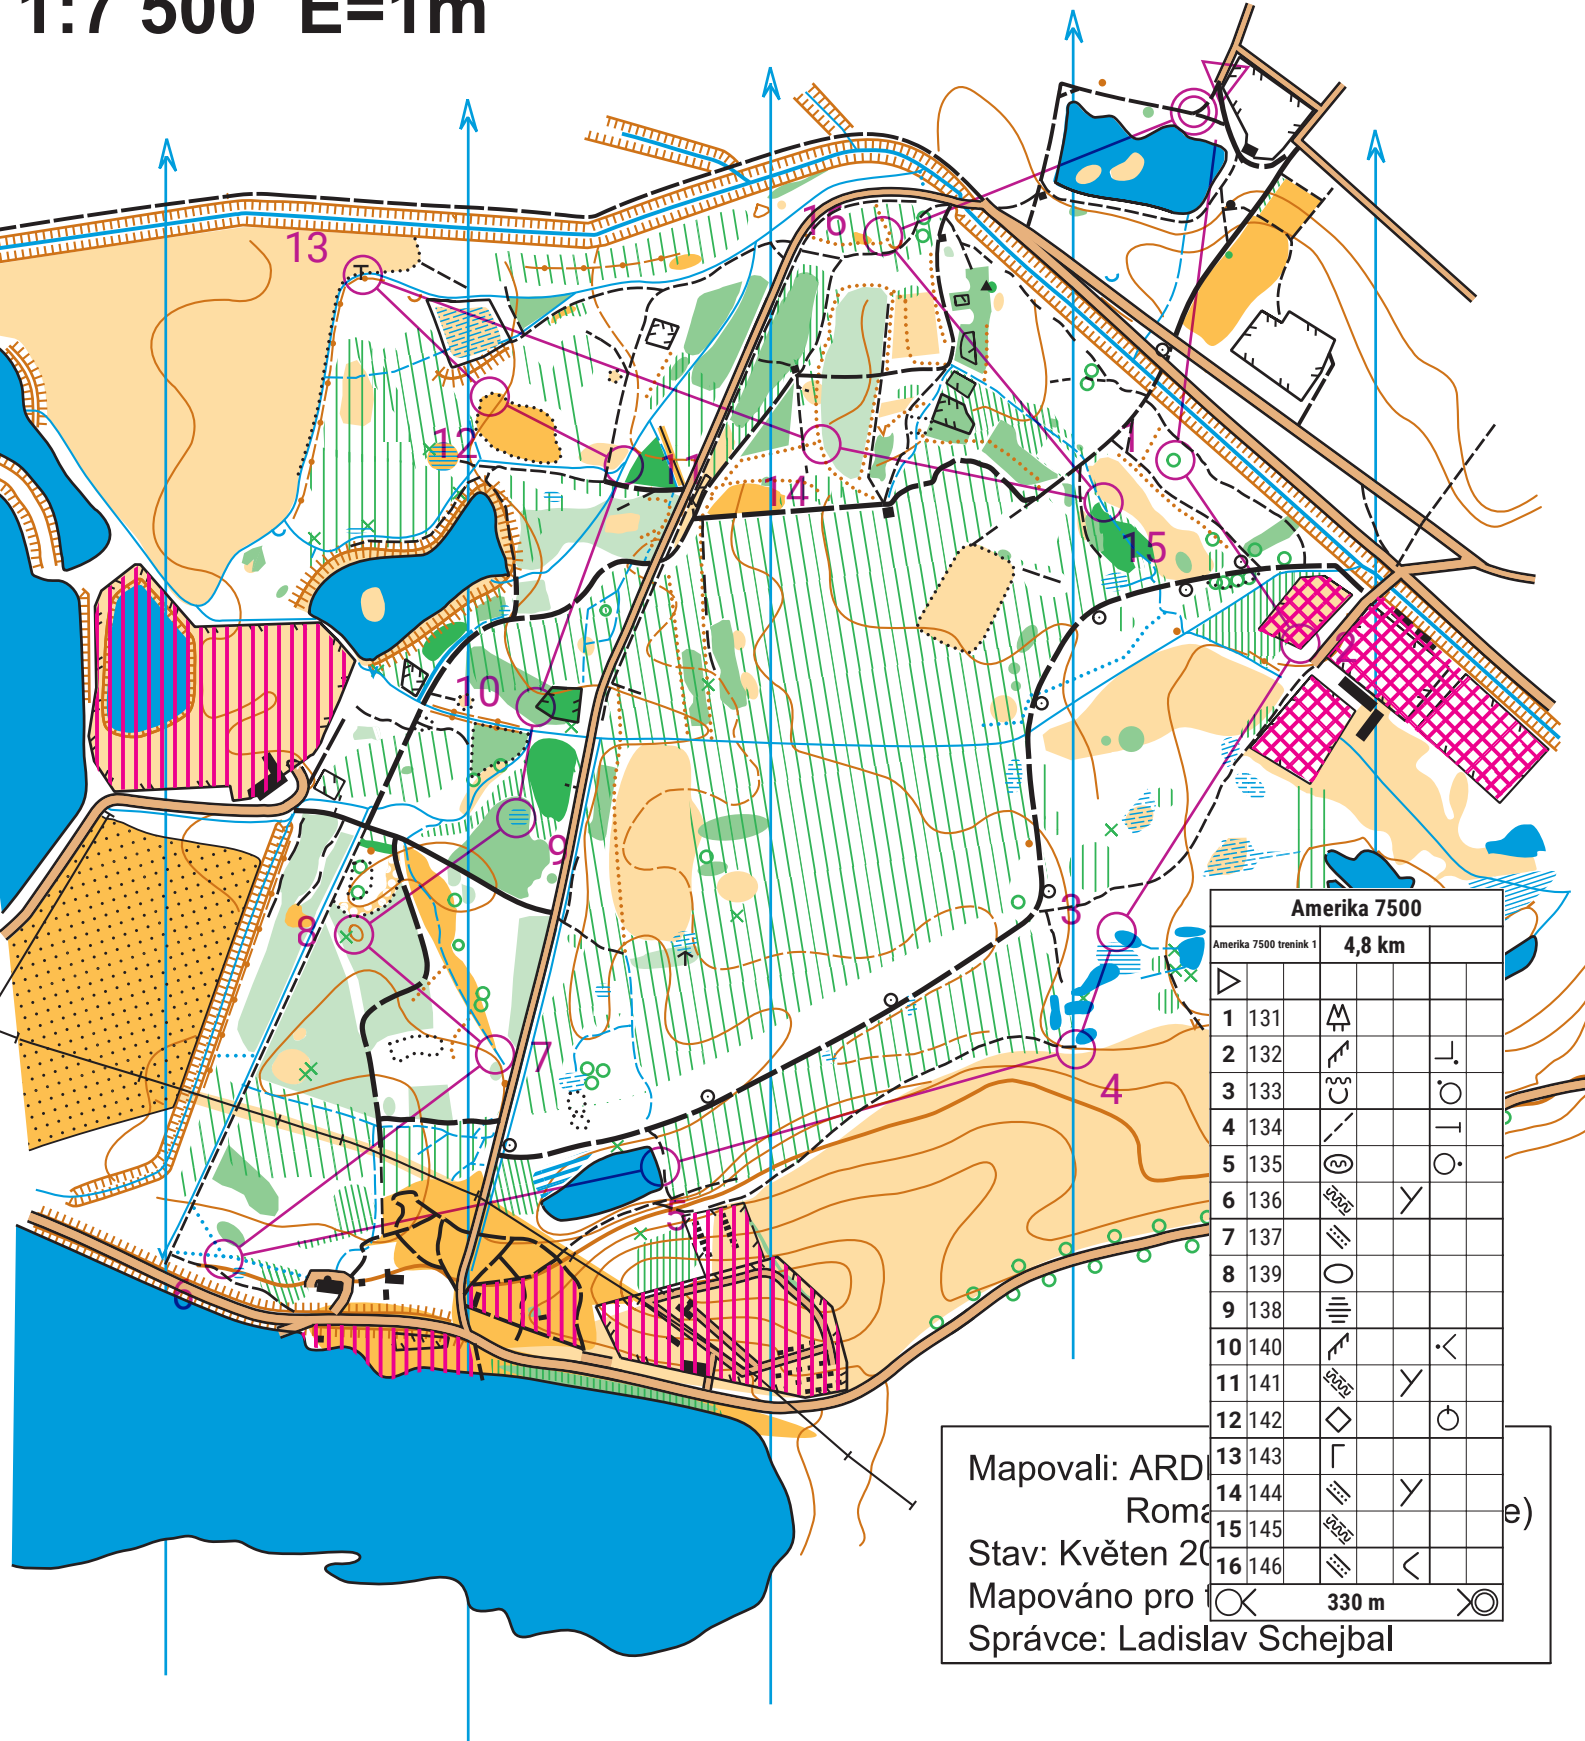

Amerika

1:7 500 E=1m

Amerika 7500			
Amerika 7500 trenink 1		4,8 km	
1	131		
2	132		
3	133		
4	134		
5	135		
6	136		
7	137		
8	139		
9	138		
10	140		
11	141		
12	142		
13	143		
14	144		
15	145		
16	146		

Mapovali: ARD
 Roma
 Stav: Květen 20
 Mapováno pro
 Správce: Ladislav Schejbal

330 m