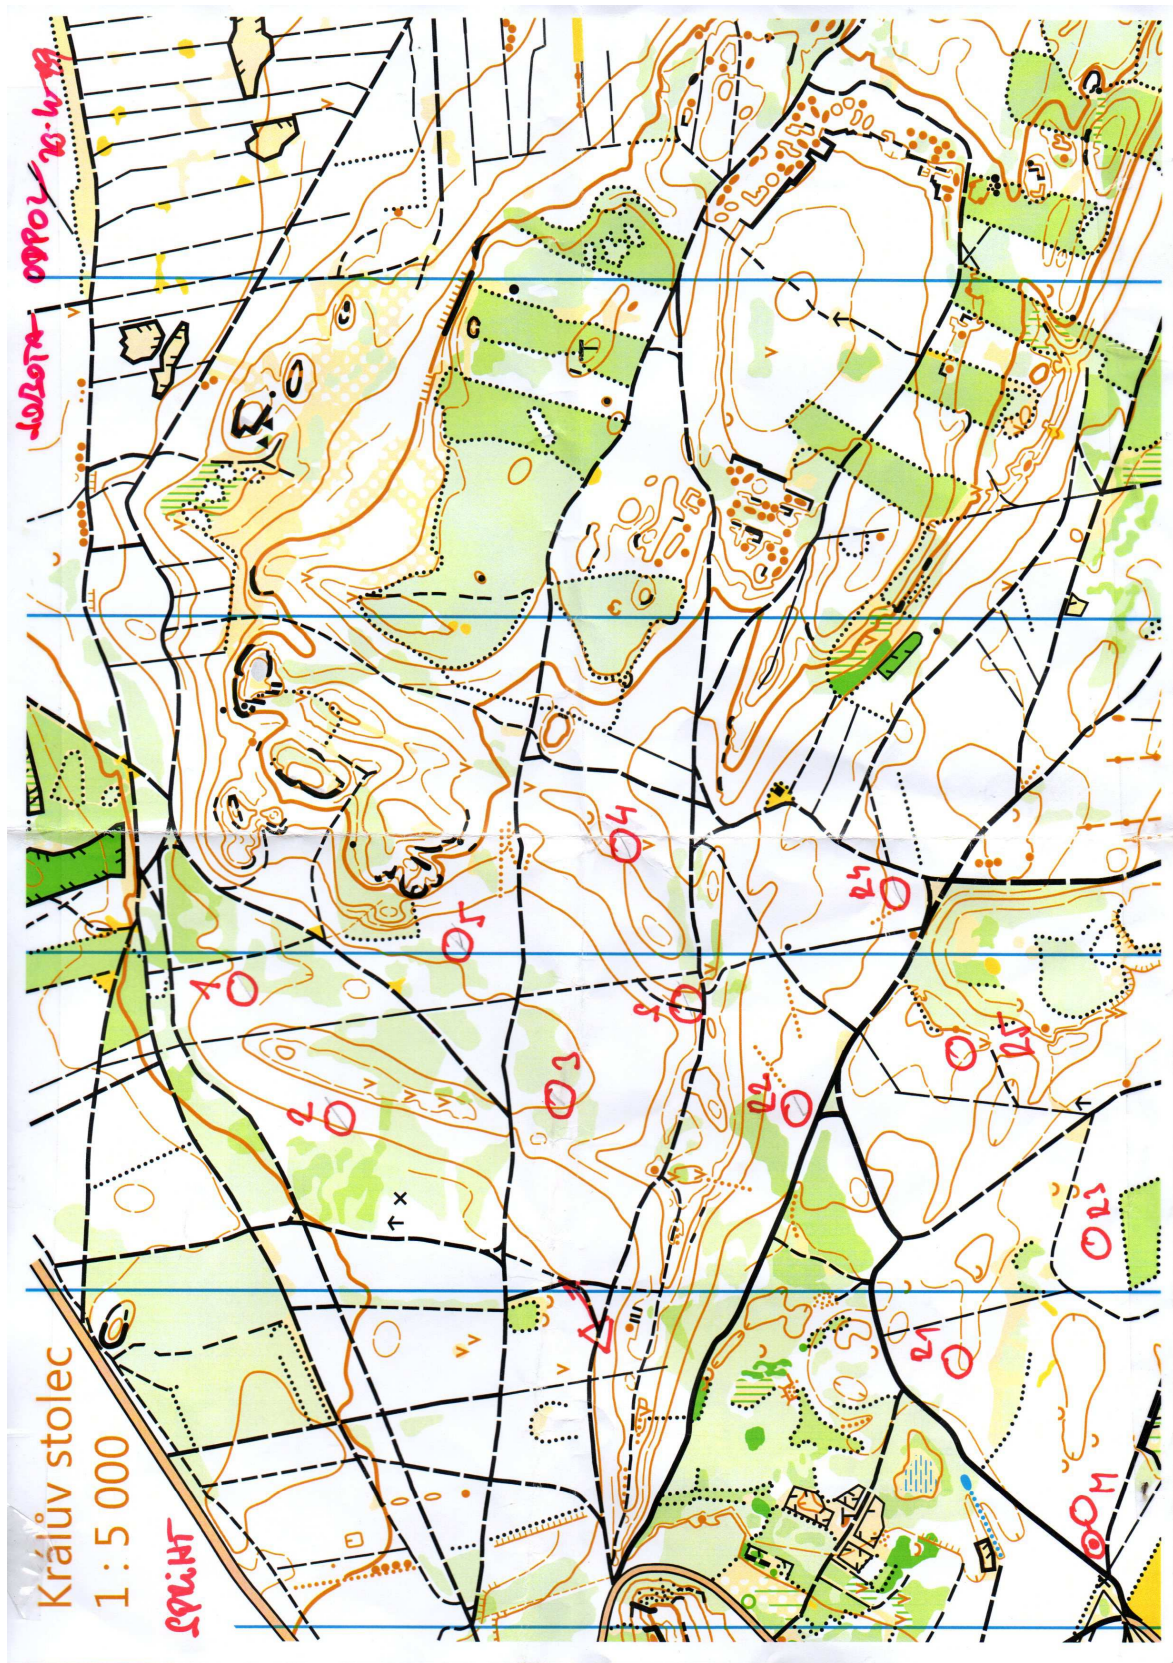

Sobota odpoledne – měřený kros 1500 m (3x300 m)

Novotná Kr. 6.50
Novotná Ka. 6.22

Klecová 6.04
Jirásková 6.38

Hrouda 6.31
Nikodém 7.12

Jelínek 6.31
Unčovský 6.01

Maierová	7.17	Bártová	6.35	Habel	7.31	Klec	5.51
Marešová	6.22	Staňková	6.27	Král	6.14	Mertlík	5.40
Fryšová	7.16			Plevný	5.35	Milanovský	5.33
Gillarová	6.55					Dukát	6.05
Hendrichová	6.53					Kočí	6.29
Chárová	7.36					Trpák	6.04
Novotná Ba.	6.18						
Šimáčková	6.45						
Doubravová	6.30						

Neděle dopoledne – modelový závod 3,5 MHz

ZDR_2019_PosluvMlyn

ne dopo 3,5 3,5 MHz 2019-04-21

Výsledky - individuální

Kategorie: D14 Limit: 150:00 Kontroly: 4 Délka: km

Místo	Jméno	Index		Čas	Kontroly
1	NOVOTNA Barbora	FTU0552	0	28:27	4
2	HENDRICOVA Aneta	AFK0753	0	29:52	4
3	NOVOTNA Karolína	FTU	0	34:58	4
4	FRYSOVA Andrea	DCH0760	0	37:41	4
5	SIMACKOVA Daniela	DCH0654	0	39:53	4
6	DOUBRAVOVA Barbora	DCH0657	0	42:14	4
7	GILLAROVA Laura	DCH0559	0	42:23	4
8	NOVOTNA Kristyna	DCH0651	0	42:44	4
9	MAIEROVA Victoria	DCH0753	0	45:43	4
10	CHAROVA Anna	DCH0558	0	47:29	4
11	MARESOVA Lenka	BKA0551	0	51:16	4