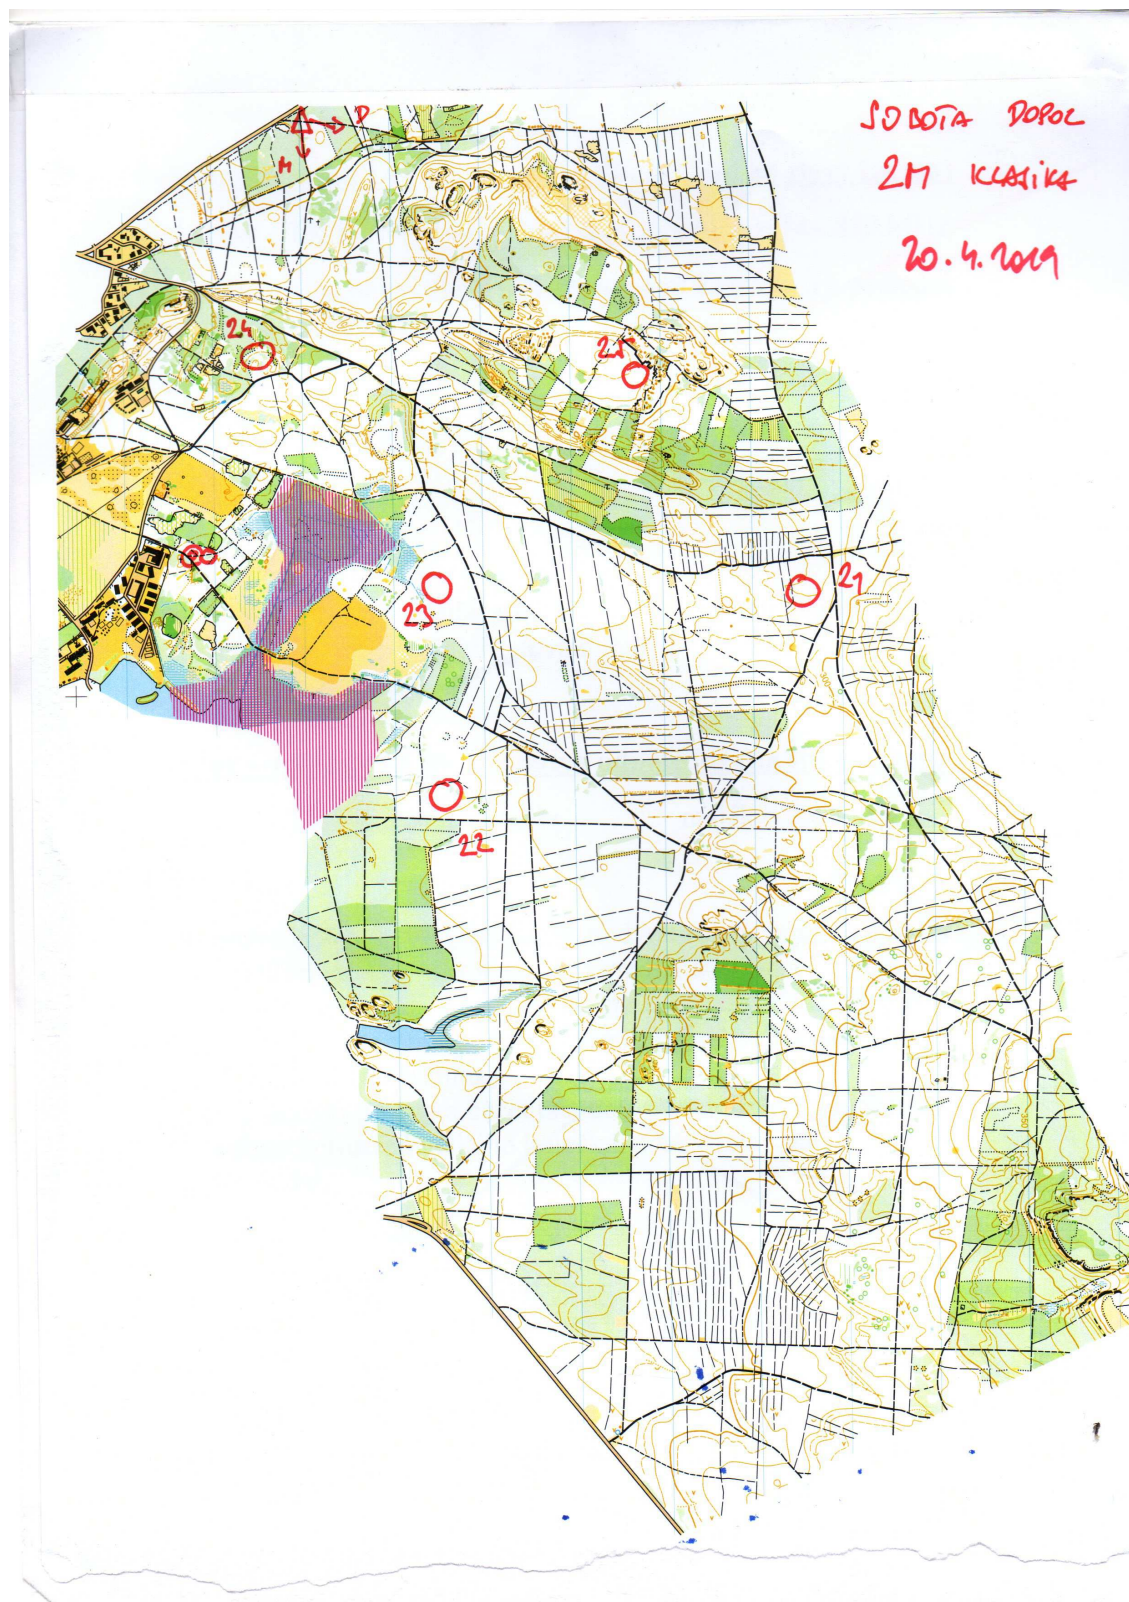

Sobota odpoledne – modelový závod - sprint 3,5 MHz

AROB - AROB

ZDR_2019_PoslupMlyn

so odpo sprint 3,5 MHz 2019-04-20

Výsledky - individuální

Kategorie: D14 **Limit:** 150:00 **Kontroly:** 8 **Délka:** km

Místo	Jméno	Index		Čas	Kontroly
1	NOVOTNA Barbora	FTU0552	0	13:43	8
2	SIMACKOVA Daniela	DCH0654	0	15:58	8
3	GILLAROVA Laura	DCH0559	0	16:09	8
4	NOVOTNA Kristyna	DCH0651	0	16:29	8
5	MAIEROVA Victoria	DCH0753	0	16:35	8
6	DOUBRAVOVA Barbora	DCH0657	0	17:56	8
7	CHAROVA Anna	DCH0558	0	20:09	8
8	MARESOVA Lenka	BKA0551	0	20:27	8
9	NOVOTNA Karolina	FTU	0	26:21	8
10	FRYSOVA Andrea	DCH0760	0	30:08	8
11	HENDRICOVA Aneta	AFK0753	0	21:14	7

ZDR_2019_PosluvMlyn

so odpo sprint 3,5 MHz 2019-04-20

Výsledky - individuální

Kategorie: D16 **Limit:** 150:00 **Kontroly:** 9 **Délka:** km

Místo	Jméno	Index		Čas	Kontroly
1	KLECOVA Johana	FPA0452	0	15:32	9
2	BARTOVA Kristyna	ASP0353	0	18:39	9