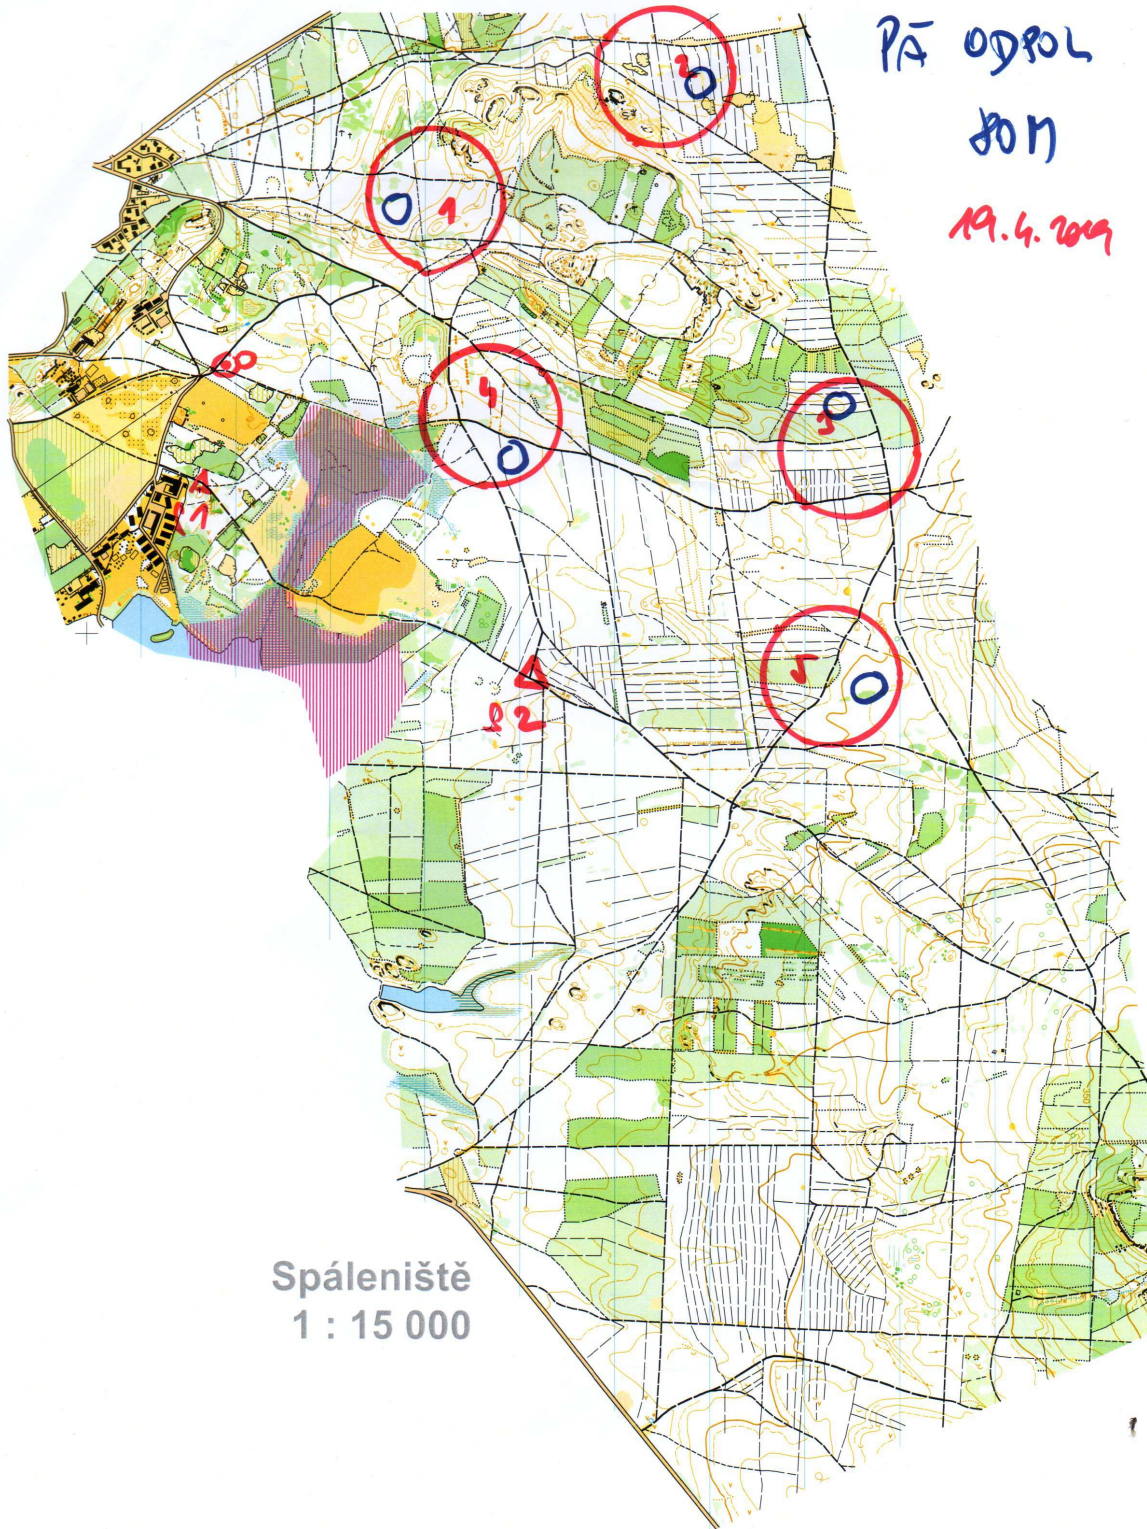

PA odrol
2011

19.4.2019

Spáleníště
1 : 15 000

Sobota dopoledne – modelový závod 144 MHz

AROB - AROB

ZDR_2019_PosluvMlyn

so dopo 144 144 MHz 2019-04-20

Výsledky - individuální

Kategorie: D14 Limit: 150:00 Kontroly: 4 Délka: km

Místo	Jméno	Index		Čas	Kontroly
1	DOUBRAVOVA Barbora	DCH0657	0	45:07	4
2	NOVOTNA Barbora	FTU0552	0	45:33	4
3	GILLAROVA Laura	DCH0559	0	48:05	4
4	MARESOVA Lenka	BKA0551	0	48:29	4
5	SIMACKOVA Daniela	DCH0654	0	58:09	4
6	HENDRICOVA Aneta	AFK0753	0	59:02	4
7	MAIEROVA Victoria	DCH0753	0	59:28	4
8	CHAROVA Anna	DCH0558	0	62:00	4
9	NOVOTNA Karolina	FTU	0	64:13	4
10	NOVOTNA Kristyna	DCH0651	0	85:55	4
11	FRYSOVA Andrea	DCH0760	0	90:20	4

ZDR_2019_PosluvMlyn

so dopo 144 144 MHz 2019-04-20

Výsledky - individuální

Kategorie: D16 Limit: 150:00 Kontroly: 5 Délka: km