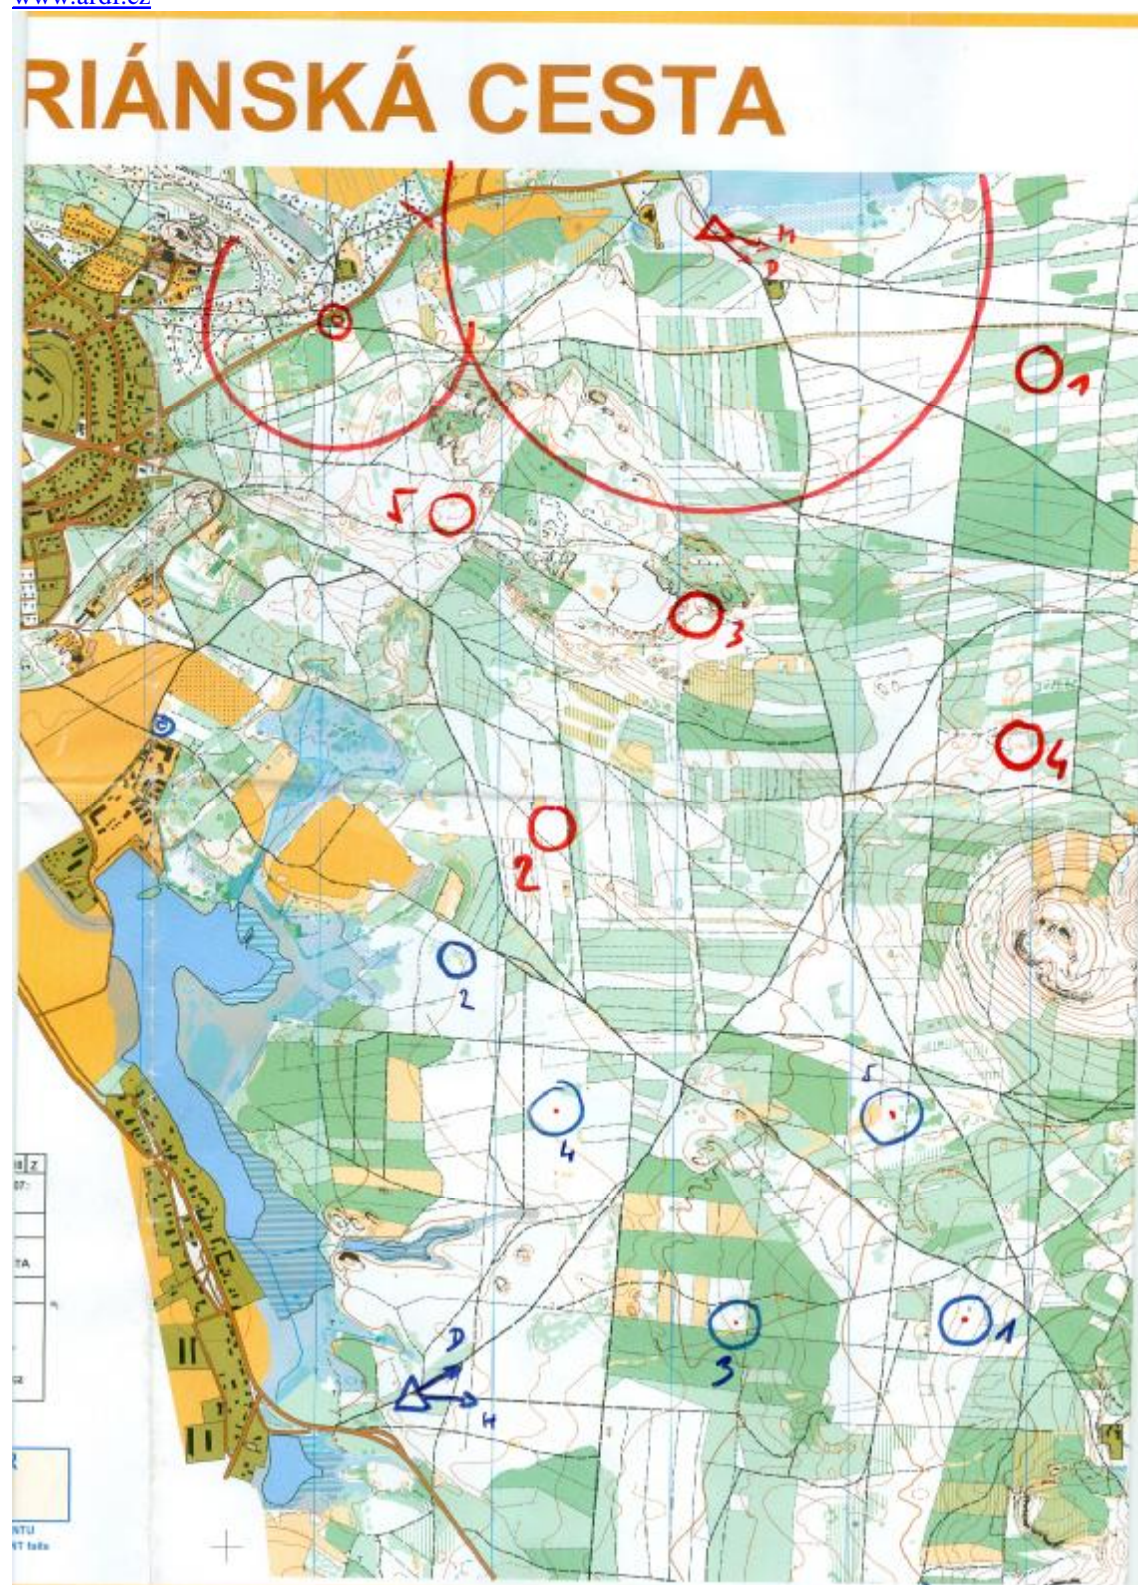

Asociace ROB ČR
Zátokova 100/2
P.O.BOX 40
160 17 Praha 6 Strahov
IČ:48546437
tel.+420 777238227
e-mail: arob@ardf.cz
www.ardf.cz

žakovská a dorostenecká reprezentace

Trenér ŽDR : JUDr. Miroslav Vlach, Mánesova 34, 350 02 Cheb, Czech Republic
tel.+420 608 741 828, +420 775 192 838, e-mail: umy@seznam.cz