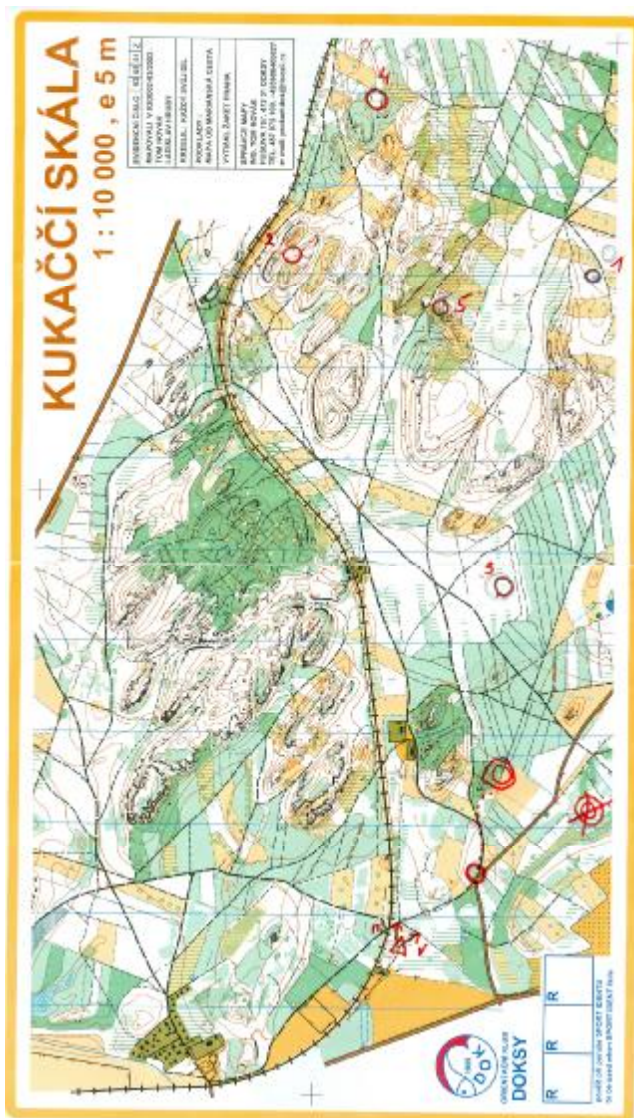

Asociace ROB ČR
Zátokova 100/2
P.O.BOX 40
160 17 Praha 6 Strahov
IČ:48546437
tel.+420 777238227
e-mail: arob@ardf.cz
www.ardf.cz

žákovská a dorostenecká reprezentace

Kat: M14 Pásmo:2m Limit:150 Kontr:5, kontroly: 1 2 3 4 M

Poř...	Příjm., jméno	Doba běhu	Kontr.	mezičasy					
1.	Polák Rober	60:04	2,4,1,3,M	24:39	6:20	11:05	10:54	5:10	1:56
2.	Priznitz Jan	64:51	2,4,1,3,M	29:51	6:16	10:59	10:53	5:02	1:50
3.	Bžatek Vojtě	101:20	2,4,1,3,M	34:10	9:15	29:35	14:18	11:35	2:27
4.	Lahučkový Tomáš	87:52	2,4,3,M	31:50	14:42	32:48	6:29	2:03	
5.	Stárek Martin	102:41	2,4,3,M	46:47	14:34	32:46	6:39	1:55	
6.	Žáček Matěj	93:31	2,4,M	26:41	27:04	37:40	2:06		

Kat: M16 Pásmo:2m Limit:150 Kontr:6, kontroly: 1 2 3 4 5 M

Poř.	St.č.	Příjm., jméno	Doba běhu	Kontr.	mezičasy				
1.	16	Šrom	62:46	3,5,2,4,1,M	12:57	13:05	8:14	5:37	10:57
2.	22	Bakala	80:58	2,4,1,5,3,M	30:45	5:07	16:24	6:05	15:02
3.	8	Hrubý	95:05	3,2,M	18:33	29:48	44:39	2:05	10:22
									1:00
									1:46

Trenér ŽDR : JUDr. Miroslav Vlach, Mánesova 34, 350 02 Cheb, Czech Republic
tel.+420 608 741 828, +420 775 192 838, e-mail: umy@seznam.cz