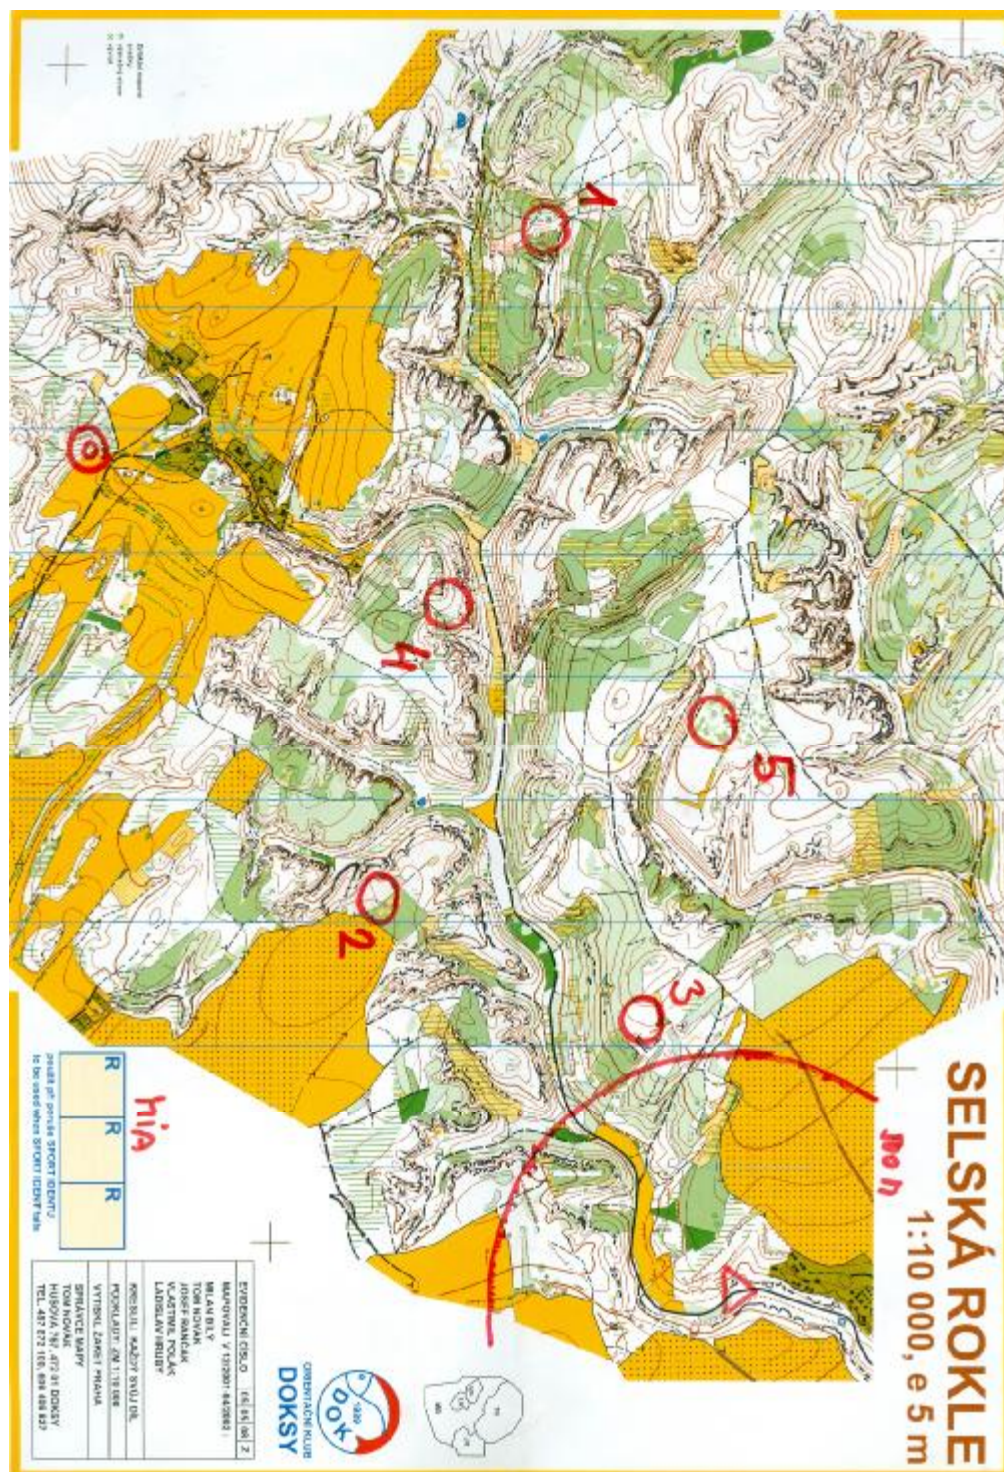

Asociace ROB ČR
Zátopkova 100/2
P.O.BOX 40
160 17 Praha 6 Strahov
IČ:48546437
tel.+420 777238227
e-mail: arob@ardf.cz
www.ardf.cz

žakovská a dorostenecká reprezentace

Trenér ŽDR : JUDr. Miroslav Vlach, Mánesova 34, 350 02 Cheb, Czech Republic
tel.+420 608 741 828, +420 775 192 838, e-mail: umy@seznam.cz