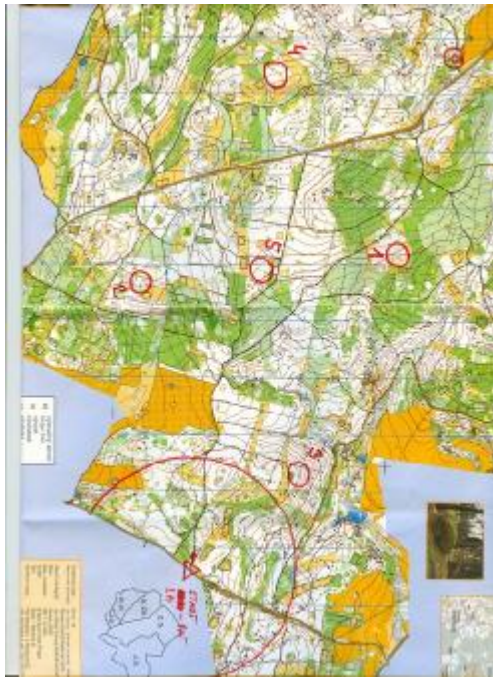

Nominační žebříček ŽPR - MEŽ 2008

poř.		Hranice		Nominační soustředění				celkem body	konečné body
		3,5	144	3,5	144	3,5	144		
	D15								
1.	Lucie Samuelová	9	11	11	11	9	9	60	42
2.	Alžběta Lehárová	7	5	7	6	11	11	47	36
3.	Lucie Zachová	11	7	9		8	5	40	35
4.	Pavla Horová	8	9	8	9	7	8	49	34
5.	Anna Oplová	1	6	0	8	6	6	27	26
6.	Martina Dvořáková	6	2	5	7	4	4	28	22
6.	Petra Sádlová	2	4	6	0	5	7	24	22
8.	Veronika Fráňová	5	3			3	3	14	14
9.	Kateřina Kučová	3	8					11	11
10.	Barbora Hozáková	4	0					4	4
11.	Petra Lněničková	0	1					1	1