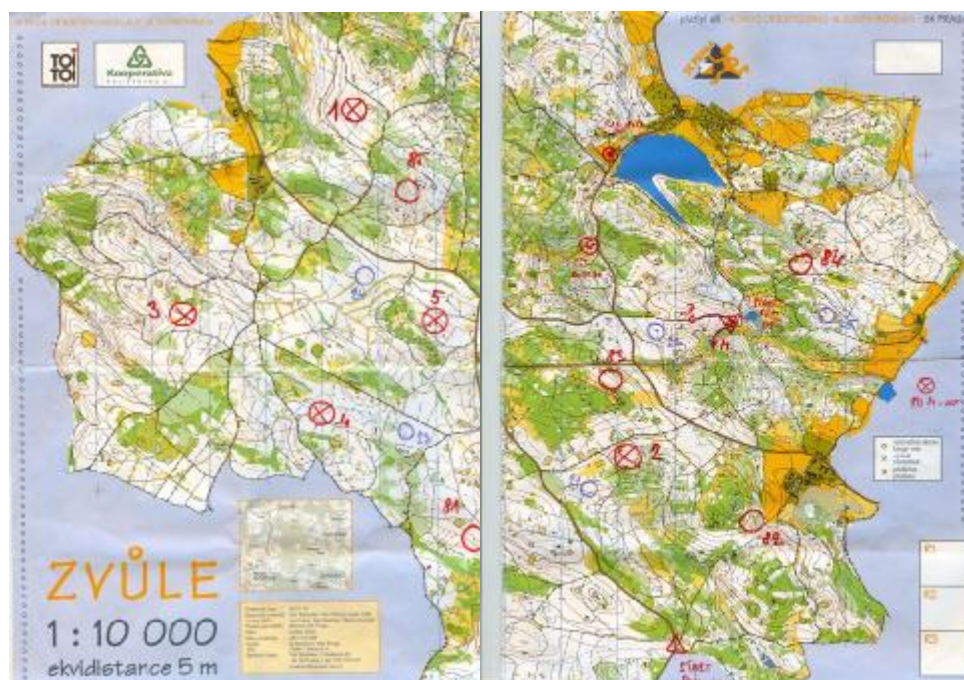

3.	Lucie Zachová	52.47	5	8	5431
4.	Pavla Horová	65.08	5	7	5431
5.	Anna Oplová	69.03	5	6	5431
6.	Petra Sádlová	78.54	5	5	5431
7.	Martina Dvořáková	81.29	5	4	5431
8.	Veronika Fráňová	83.41	5	3	4315

	Mapa Zvůle M 1:10000		L=120 min	Body	pořadí hledání
	5,5 km		5+M		
1.	Ondřej Šimáček	44.27	5	11	2431
2.	Matěj Sommer	51.02	5	9	2431
3.	Martin Šimáček	54.17	5	8	2431
4.	Michal Popper	55.29	5	7	2431
5.	Vojtěch Koleta	55.34	5	6	2431
6.	Vojtěch Papež	63.58	5	5	2431

Zvůle 25.5.2008

Miroslav Vlach
v.r.